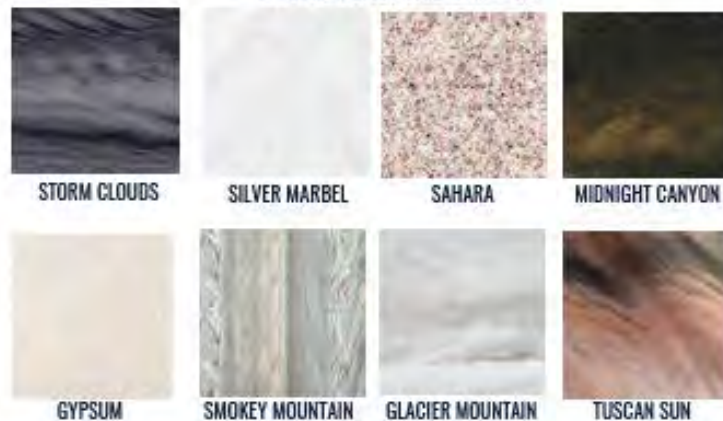

Cabinet Colors